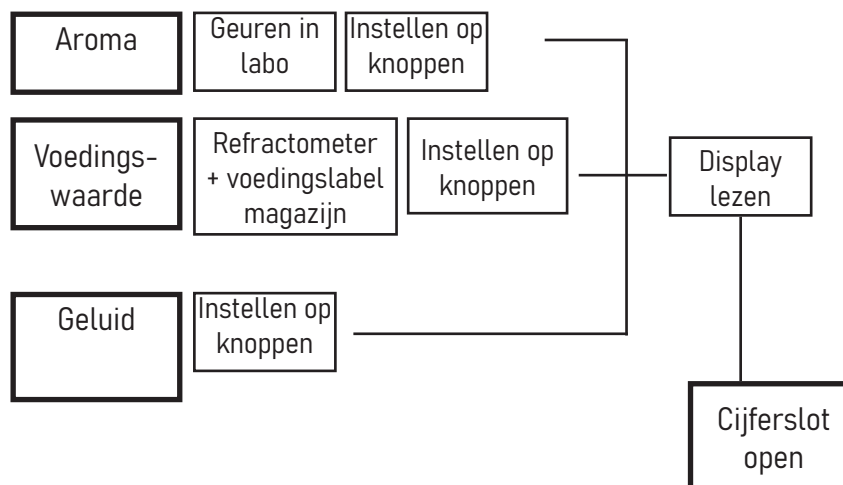

GO

Game flow

Fase 1: Innovatie

Fase 2: Onderhoudscontrole

Fase 3: Best product

Fase 4: Kwaliteit en duurzaamheid

EINDE

Sleutelkluisje open

Sleutel voor Mar-Z startknop

GO

Game flow

Fase 1: Kwaliteit en duurzaamheid

Fase 2: Innovatie

Fase 3: Onderhoudscontrole

Fase 4: Best product

EINDE

Sleutelkluisje open

Sleutel voor Mar-Z startknop

GO

Game flow

Fase 1: Best product

Fase 2: Kwaliteit en duurzaamheid

Fase 3: Innovatie

Fase 4: Onderhoudscontrole