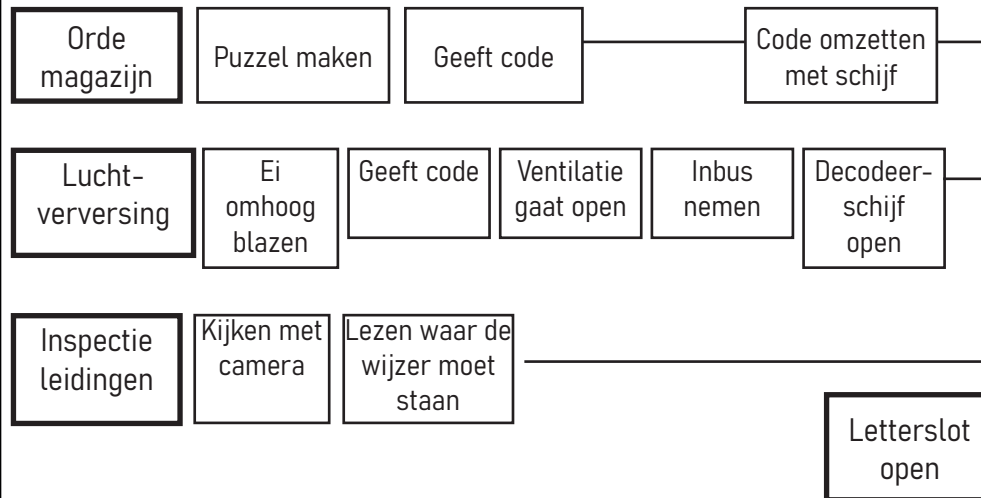

Game flow

Fase 1: Onderhoudscontrole

Fase 2: Best product

Fase 3: Kwaliteit en duurzaamheid

Fase 4: Innovatie

EINDE

Sleutelkluisje open

Sleutel voor Mar-Z startknop

GO

Game flow

Fase 1: Innovatie

Fase 2: Onderhoudscontrole

Fase 3: Best product

Fase 4: Kwaliteit en duurzaamheid

EINDE

Sleutelkluisje open

Sleutel voor Mar-Z startknop

GO

Game flow

Fase 1: Kwaliteit en duurzaamheid

Fase 2: Innovatie

Fase 3: Onderhoudscontrole

Fase 4: Best product

EINDE

Sleutelkluisje open

Sleutel voor Mar-Z startknop

GO

Game flow

Fase 1: Best product

Fase 2: Kwaliteit en duurzaamheid

Fase 3: Innovatie

Fase 4: Onderhoudscontrole