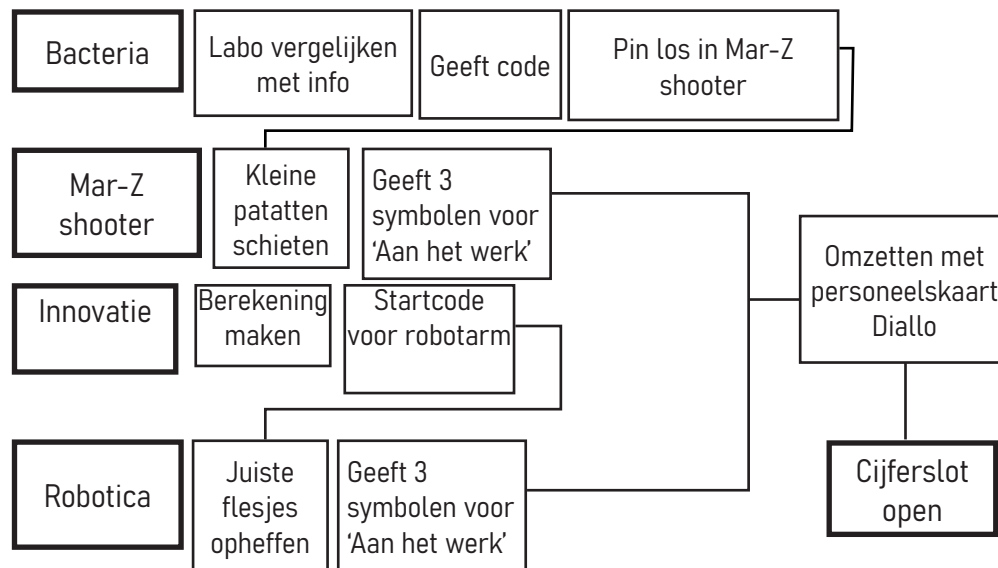

GO

Game flow

Fase 1: Innovatie

Fase 2: Onderhoudscontrole

Fase 3: Best product

Fase 4: Kwaliteit en duurzaamheid

EINDE

Sleutelkluisje open

Sleutel voor Mar-Z startknop

GO

Game flow

Fase 1: Kwaliteit en duurzaamheid

Fase 2: Innovatie

Fase 3: Onderhoudscontrole

Fase 4: Best product

EINDE

Sleutelkluisje open

Sleutel voor Mar-Z startknop

GO

Game flow

Fase 1: Best product

Fase 2: Kwaliteit en duurzaamheid

Fase 3: Innovatie

Fase 4: Onderhoudscontrole