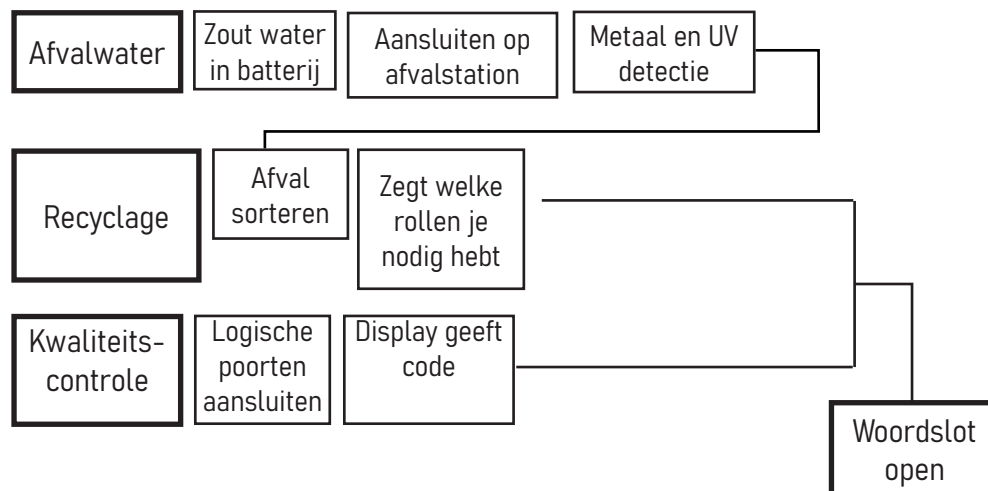

Game flow

Fase 1: Onderhoudscontrole

Fase 2: Best product

Fase 3: Kwaliteit en duurzaamheid

Fase 4: Innovatie

EINDE

Sleutelkluisje open

Sleutel voor Mar-Z startknop

GO

Game flow

Fase 1: Innovatie

Fase 2: Onderhoudscontrole

Fase 3: Best product

Fase 4: Kwaliteit en duurzaamheid

EINDE

Sleutelkluisje open

Sleutel voor Mar-Z startknop

GO

Game flow

Fase 1: Kwaliteit en duurzaamheid

Fase 2: Innovatie

Fase 3: Onderhoudscontrole

Fase 4: Best product

EINDE

Sleutelkluisje open

Sleutel voor Mar-Z startknop

GO

Game flow

Fase 1: Best product

Fase 2: Kwaliteit en duurzaamheid

Fase 3: Innovatie

Fase 4: Onderhoudscontrole