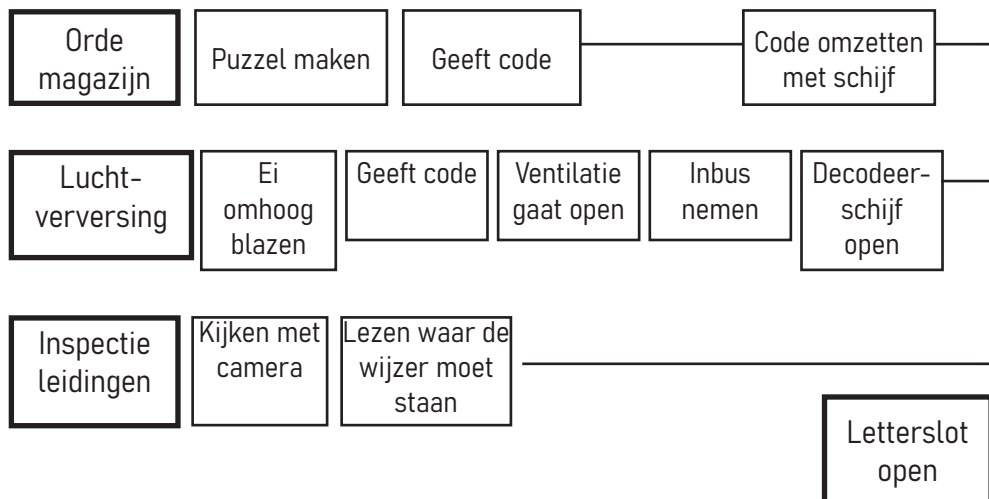

GO

Game flow

Fase 1: Innovatie

Fase 2: Onderhoudscontrole

Fase 3: Best product

Fase 4: Kwaliteit en duurzaamheid

EINDE

Sleutelkluisje open

Sleutel voor Mar-Z startknop

GO

Game flow

Fase 1: Kwaliteit en duurzaamheid

Fase 2: Innovatie

Fase 3: Onderhoudscontrole

Fase 4: Best product

EINDE

Sleutelkluisje open

Sleutel voor Mar-Z startknop

GO

Game flow

Fase 1: Best product

Fase 2: Kwaliteit en duurzaamheid

Fase 3: Innovatie

Fase 4: Onderhoudscontrole