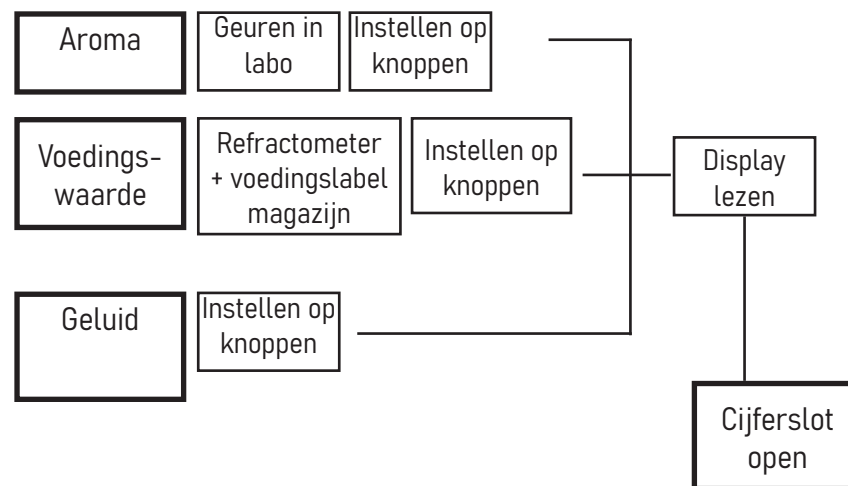

Game flow

Fase 1: Onderhoudscontrole

Fase 2: Best product

Fase 3: Kwaliteit en duurzaamheid

Fase 4: Innovatie

EINDE

Sleutelkluisje open

Sleutel voor Mar-Z startknop

GO

Game flow

Fase 1: Innovatie

Fase 2: Onderhoudscontrole

Fase 3: Best product

Fase 4: Kwaliteit en duurzaamheid

EINDE

Sleutelkluisje open

Sleutel voor Mar-Z startknop

GO

Game flow

Fase 1: Kwaliteit en duurzaamheid

Fase 2: Innovatie

Fase 3: Onderhoudscontrole

Fase 4: Best product

EINDE