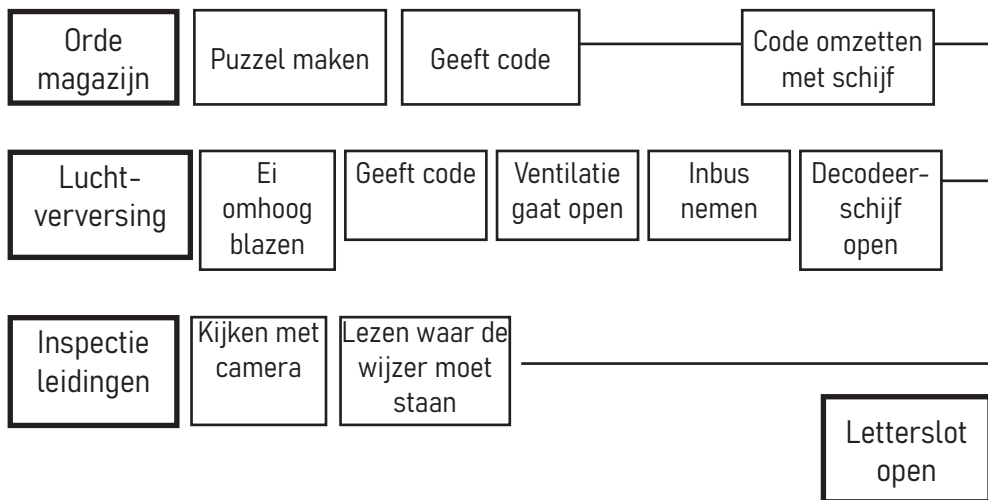

Game flow

Fase 1: Onderhoudscontrole

Fase 2: Best product

Fase 3: Kwaliteit en duurzaamheid

Fase 4: Innovatie

EINDE

Sleutelkluisje open

Sleutel voor Mar-Z startknop

GO

Game flow

Fase 1: Innovatie

Fase 2: Onderhoudscontrole

Fase 3: Best product

Fase 4: Kwaliteit en duurzaamheid

EINDE

Sleutelkluisje open

Sleutel voor Mar-Z startknop

GO

Game flow

Fase 1: Kwaliteit en duurzaamheid

Fase 2: Innovatie

Fase 3: Onderhoudscontrole

Fase 4: Best product

EINDE

Sleutelkluisje open

Sleutel voor Mar-Z startknop

GO

Game flow

Fase 1: Best product

Fase 2: Kwaliteit en duurzaamheid

Fase 3: Innovatie

Fase 4: Onderhoudscontrole