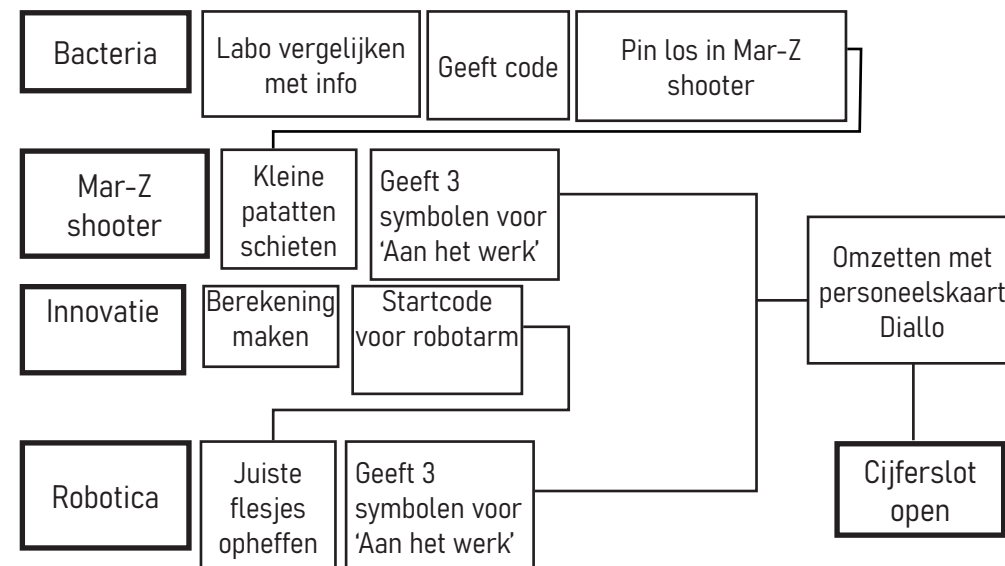

Game flow

Fase 1: Onderhoudscontrole

Fase 2: Best product

Fase 3: Kwaliteit en duurzaamheid

Fase 4: Innovatie

EINDE

Sleutelkluisje open

Sleutel voor Mar-Z startknop

GO

Game flow

Fase 1: Innovatie

Fase 2: Onderhoudscontrole

Fase 3: Best product

Fase 4: Kwaliteit en duurzaamheid

EINDE

Sleutelkluisje open

Sleutel voor Mar-Z startknop

GO

Game flow

Fase 1: Kwaliteit en duurzaamheid

Fase 2: Innovatie

Fase 3: Onderhoudscontrole

Fase 4: Best product

EINDE

Sleutelkluisje open

Sleutel voor Mar-Z startknop

GO

Game flow

Fase 1: Best product

Fase 2: Kwaliteit en duurzaamheid

Fase 3: Innovatie

Fase 4: Onderhoudscontrole