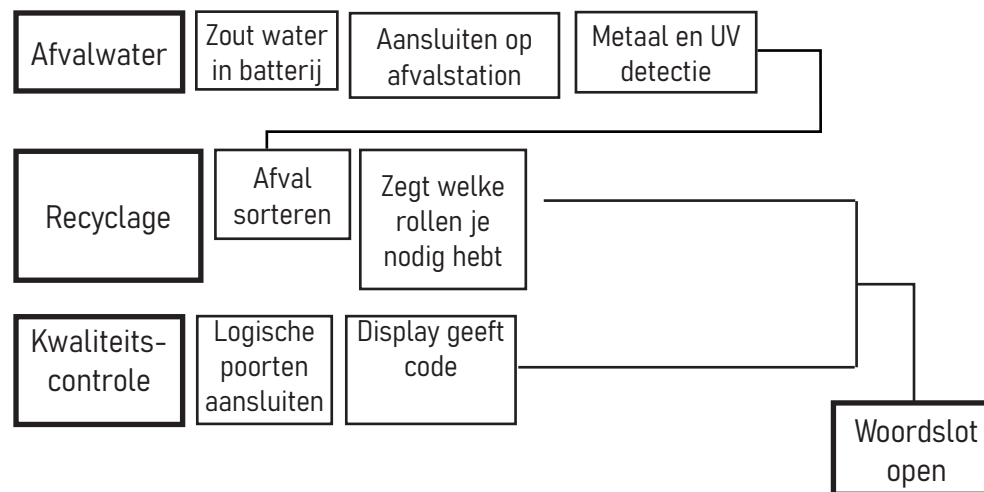

Sleutel voor Mar-Z startknop

GO

Game flow

Fase 1: Kwaliteit en duurzaamheid

Fase 2: Innovatie

Fase 3: Onderhoudscontrole

Fase 4: Best product

EINDE

Sleutelkluisje open

Sleutel voor Mar-Z startknop

GO

Game flow

Fase 1: Best product

Fase 2: Kwaliteit en duurzaamheid

Fase 3: Innovatie

Fase 4: Onderhoudscontrole

EINDE

Sleutelkluisje open

Sleutel voor Mar-Z startknop

GO