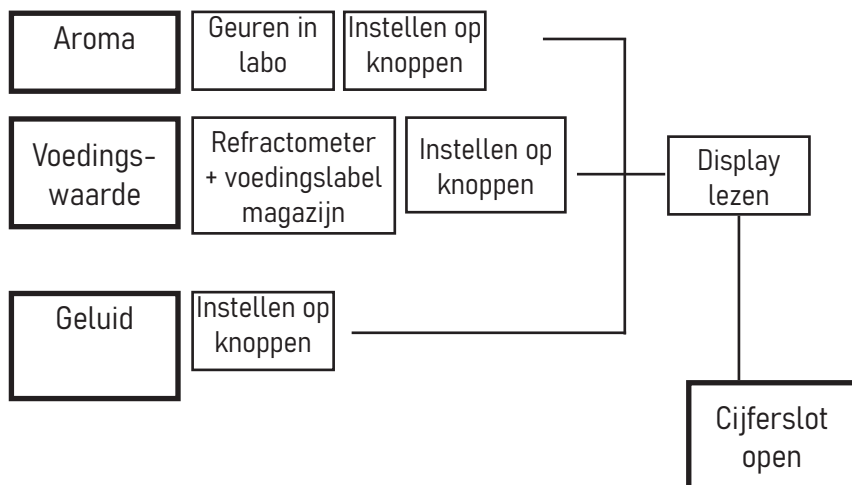

GO

Game flow

Fase 1: Innovatie

Fase 2: Onderhoudscontrole

Fase 3: Best product

Fase 4: Kwaliteit en duurzaamheid

EINDE

Sleutelkluisje open

Sleutel voor Mar-Z startknop

GO

Game flow

Fase 1: Kwaliteit en duurzaamheid

Fase 2: Innovatie

Fase 3: Onderhoudscontrole

Fase 4: Best product

EINDE

Sleutelkluisje open

Sleutel voor Mar-Z startknop

GO

Game flow

Fase 1: Best product

Fase 2: Kwaliteit en duurzaamheid

Fase 3: Innovatie

Fase 4: Onderhoudscontrole