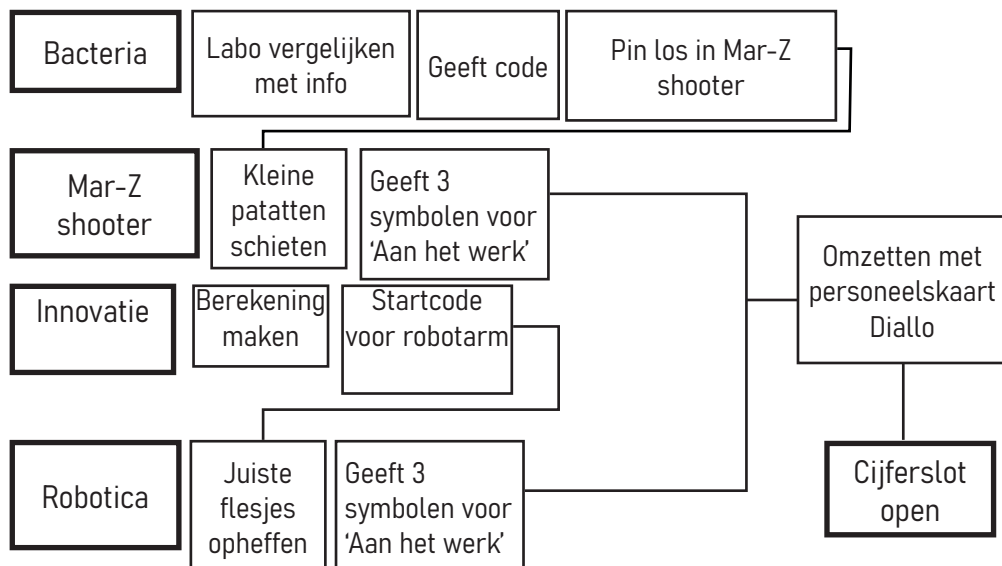

Sleutel voor Mar-Z startknop

GO

Game flow

Fase 1: Kwaliteit en duurzaamheid

Fase 2: Innovatie

Fase 3: Onderhoudscontrole

Fase 4: Best product

EINDE

Sleutelkluisje open

Sleutel voor Mar-Z startknop

GO

Game flow

Fase 1: Best product

Fase 2: Kwaliteit en duurzaamheid

Fase 3: Innovatie

Fase 4: Onderhoudscontrole

EINDE

Sleutelkluisje open

Sleutel voor Mar-Z startknop

GO