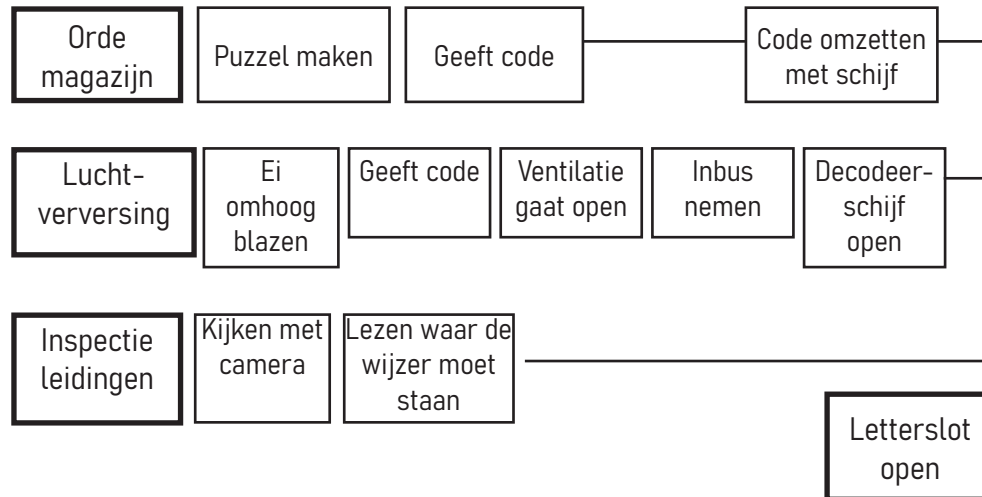

Sleutel voor Mar-Z startknop

GO

Game flow

Fase 1: Kwaliteit en duurzaamheid

Fase 2: Innovatie

Fase 3: Onderhoudscontrole

Fase 4: Best product

EINDE

Sleutelkluisje open

Sleutel voor Mar-Z startknop

GO

Game flow

Fase 1: Best product

Fase 2: Kwaliteit en duurzaamheid

Fase 3: Innovatie

Fase 4: Onderhoudscontrole

EINDE

Sleutelkluisje open

Sleutel voor Mar-Z startknop

GO