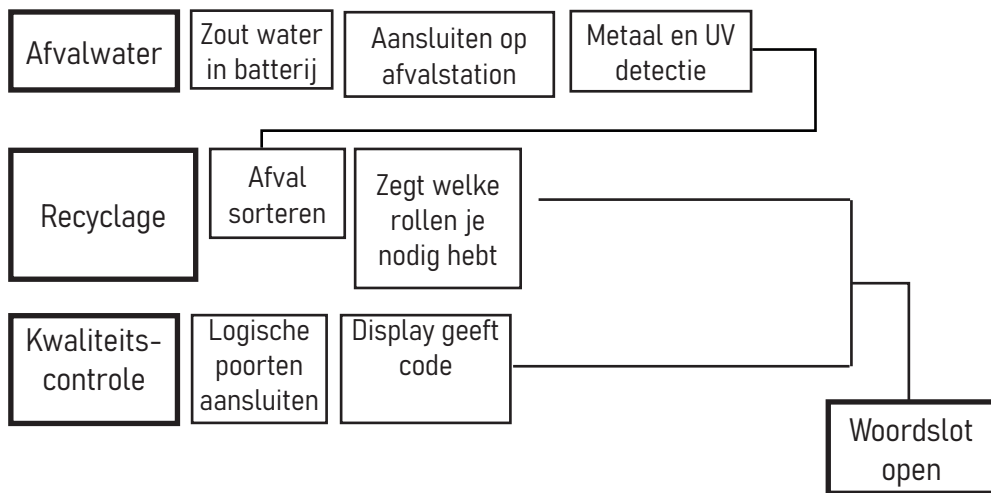

Game flow

Fase 1: Onderhoudscontrole

Fase 2: Best product

Fase 3: Kwaliteit en duurzaamheid

Fase 4: Innovatie

EINDE

Sleutelkluisje open

Sleutel voor Mar-Z startknop

GO

Game flow

Fase 1: Innovatie

Fase 2: Onderhoudscontrole

Fase 3: Best product

Fase 4: Kwaliteit en duurzaamheid

EINDE

Sleutelkluisje open

Sleutel voor Mar-Z startknop

GO

Game flow

Fase 1: Kwaliteit en duurzaamheid

Fase 2: Innovatie

Fase 3: Onderhoudscontrole

Fase 4: Best product

EINDE

Sleutelkluisje open

Sleutel voor Mar-Z startknop

GO

Game flow

Fase 1: Best product

Fase 2: Kwaliteit en duurzaamheid

Fase 3: Innovatie

Fase 4: Onderhoudscontrole