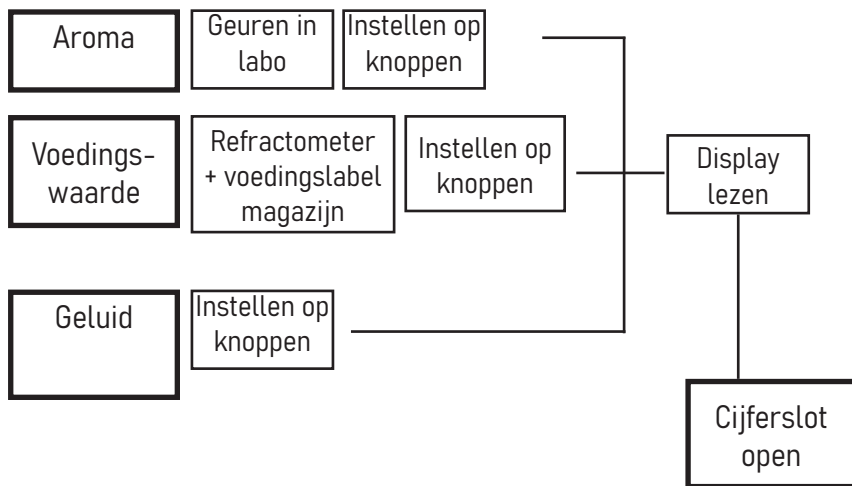

GO

Game flow

Fase 1: Innovatie

Fase 2: Onderhoudscontrole

Fase 3: Best product

Fase 4: Kwaliteit en duurzaamheid

EINDE

Sleutelkluisje open

Sleutel voor Mar-Z startknop

GO

Game flow

Fase 1: Kwaliteit en duurzaamheid

Fase 2: Innovatie

Fase 3: Onderhoudscontrole

Fase 4: Best product

EINDE

Sleutelkluisje open

Sleutel voor Mar-Z startknop

GO

Game flow

Fase 1: Best product

Fase 2: Kwaliteit en duurzaamheid

Fase 3: Innovatie

Fase 4: Onderhoudscontrole