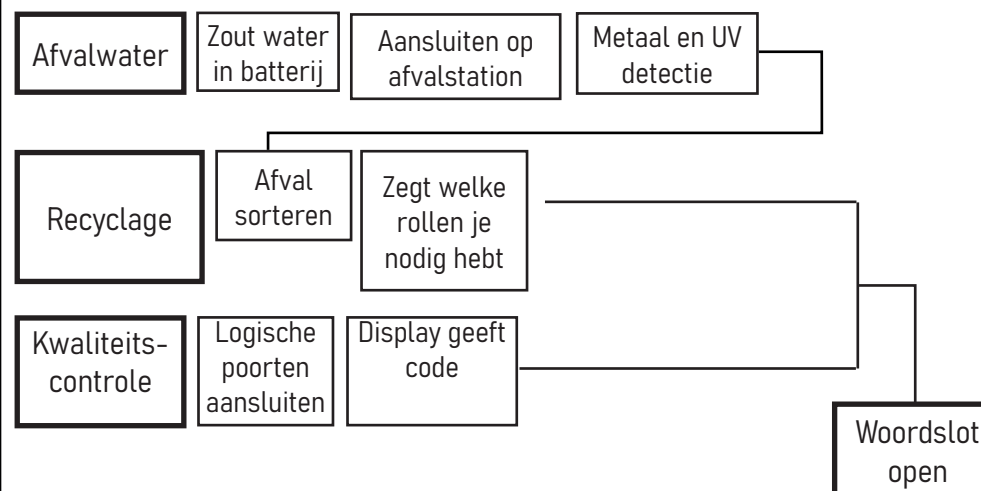

Game flow

Fase 1: Onderhoudscontrole

Fase 2: Best product

Fase 3: Kwaliteit en duurzaamheid

Fase 4: Innovatie

EINDE

Sleutelkluisje open

Sleutel voor Mar-Z startknop

GO

Game flow

Fase 1: Innovatie

Fase 2: Onderhoudscontrole

Fase 3: Best product

Fase 4: Kwaliteit en duurzaamheid

EINDE

Sleutelkluisje open

Sleutel voor Mar-Z startknop

GO

Game flow

Fase 1: Kwaliteit en duurzaamheid

Fase 2: Innovatie

Fase 3: Onderhoudscontrole

Fase 4: Best product

EINDE

Sleutelkluisje open

Sleutel voor Mar-Z startknop

GO

Game flow

Fase 1: Best product

Fase 2: Kwaliteit en duurzaamheid

Fase 3: Innovatie

Fase 4: Onderhoudscontrole